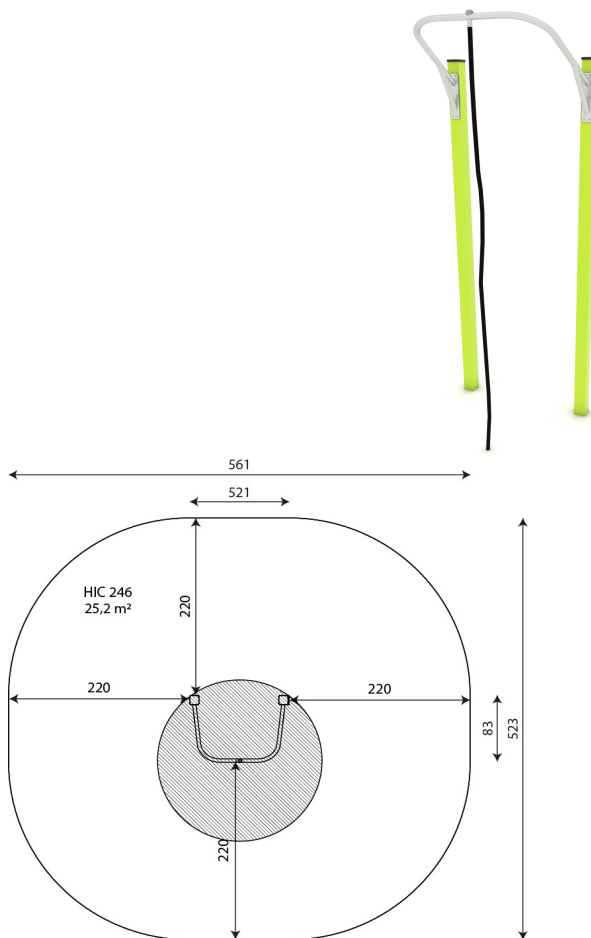

Cod. IG-2312
ATTREZZO WORKOUT

Specifiche:

Area di sicurezza: 25.5mq
Lunghezza: 521cm
Larghezza: 83cm
Altezza totale: 348cm
Altezza di caduta: 246cm
Fascia d'età: 14+
Certificazione: UNI EN 16630:2015
Reperibilità parti di ricambio: Sì

Materiali:

- Montanti sezione 10x10cm in acciaio zincato a caldo e verniciato a polveri o acciaio inox.
- Maniglie in acciaio inossidabile
- Parte superiore dei montanti protette con tappi in plastica .
- Viti in acciaio inox
- Piastra in alluminio con istruzioni per l'esercizio, avvitata su pannello in polietilene HDPE.
- Attrezzo per utilizzo sportivo all'aperto;
- Certificato da ente accreditato;
- Assenza di spigoli vivi o fessure che costituirebbero un pericolo;
- Ancoraggio a terra, 80 cm in profondità;